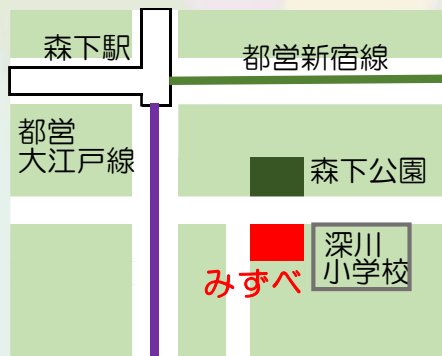

深北みずべは
ズレママ・ズレパパを
応援しています!!
お気軽にお越し下さい

妊婦さんを対象にしたプログラムを実施しています。

「助産師さんからのはなし」「先輩ママからの体験談」「赤ちゃんの抱っこ体験」など、出産前に知っておいたほうが良いことなど、
お得な情報が詰まったプログラムです。(無料)

2023年11月25日(土)13:45~15:00

12月16日(土)10:30~11:30

お申し込みはお電話にて

03-5600-8701(10時~18時)

《問い合わせ》

江東区深川北子ども家庭支援センターみずべ

〒135-0005 東京都江東区高橋 14-6

TEL03-5600-8701

URL <http://koto-kosodate-potal.jp/mizube/>

E-mail fukagawakosodate@ka.baynet.ne.jp

※来所の際は、靴下着用をお願いします