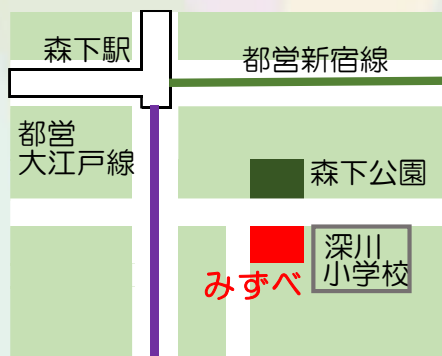

深北みずべは
ズレママ・ズレパパを
応援しています!!
お気軽にお越し下さい

妊婦さんを対象にしたプログラムを実施しています。

「助産師さんからのはなし」「先輩ママからの体験談」「赤ちゃんの抱っこ体験」など、出産前に知っておいたほうが良いことなど、
お得な情報が詰まったプログラムです。(無料)

2023年11月25日(土)13:45~15:00

12月16日(土)10:30~11:30

お申し込みはお電話にて

03-5600-8701(10時~18時)

《問い合わせ》

江東区深川北子ども家庭支援センターみずべ

〒135-0005 東京都江東区高橋 14-6

TEL03-5600-8701

URL <http://koto-kosodate-potal.jp/mizube/>

E-mail fukagawakosodate@ka.baynet.ne.jp

※来所の際は、靴下着用をお願いします