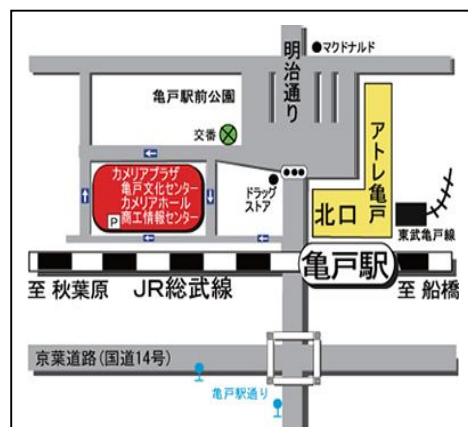

# 亀戸スポーツセンター子育てひろば

亀戸スポーツセンターと大島子ども家庭支援センターが協力して、  
“子育てひろば”を開催します。

広く遊べるスペースも赤ちゃんとのんびり過ごせる  
スペースもあります。ぜひ遊びにいらしてください。

2012年度 開催日程 時間 10:00~11:30

4/2(月)	カメラア 6階和室	10/15(月)	亀戸スポーツセンター
5/21(月)		11/19(月)	
5/28(月)	亀戸スポーツセンター	12/17(月)	
6/18(月)		1/21(月)	
7/30(月)		2/18(月)	
9/3(月)		3/18(月)	

## 開催場所

◆5/28(月)~◆

亀戸スポーツセンター 3階小体育室  
(亀戸8-22-1 亀戸中央公園内)

<交通アクセス>

東武亀戸線 亀戸水神駅下車 徒歩3分  
JR総武線 亀戸駅東口下車 徒歩15分  
都営バス 亀26 錦25 錦27 亀戸7丁目下車 徒歩6分

◆4/2(月)・5/21(月)◆

亀戸文化センター 6階和室(カメラプラザ)  
(亀戸2-9-1)

<交通アクセス>

JR総武線 亀戸駅北口 徒歩2分  
東武亀戸線 亀戸駅 徒歩2分  
都営バス 都07 錦27 錦25 錦18 「亀戸駅通り」下車 徒歩5分  
亀21 亀23 亀24 草24 亀26 亀29 門33  
「亀戸駅」下車 徒歩2分